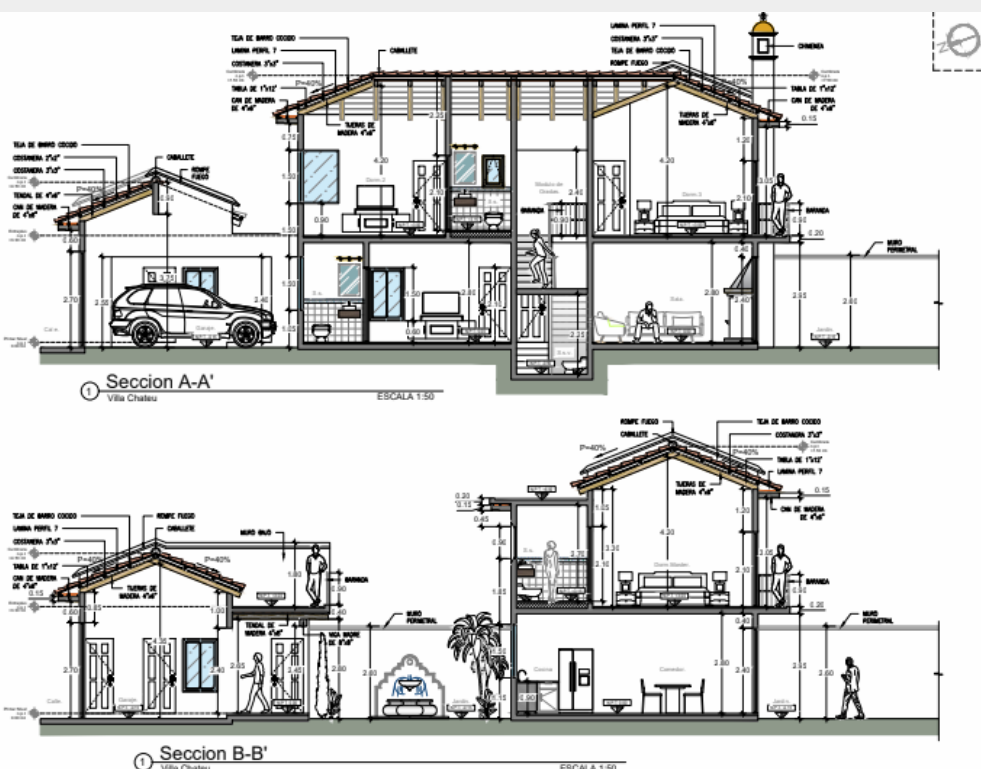

Casa en Venta San Pedro el Panorama Antigua Guatemala

- Terreno: 385 mts
- Medidas: 11 x 35 mts
- Construcción: 309 mts²
- Recibidor
- Baño de visitas
- Sala con chimenea
- Comedor
- Cocina con cúpula de 4 aguas
- Área de lavandería
- Terraza española amplia (1 er Nivel)
- Habitación principal con walk in closet y baño
- 3 habitaciones secundarias con baño cada una
- Terraza de estar exterior (2do Nivel) con pérgola
- Piscina en jardín central
- Jardín con búcaro que incluye siembra de grama en guía (San Agustín)
- Habitación de servicio con baño
- 1 garaje
- El sistema constructivo a utilizar será de mampostería reforzada, toda la ventanería es de pvc, imitación madera. Vidrio templado en ventanales, pisos de marmol, puertas de madera (interiores) en palo blanco tratado y portones principales será madera palo blanco con bastidor de metal.

Venta: $725,000.00 más timbres

Código: CV1868-C1

Más información 2366-1232 / 3044-0208