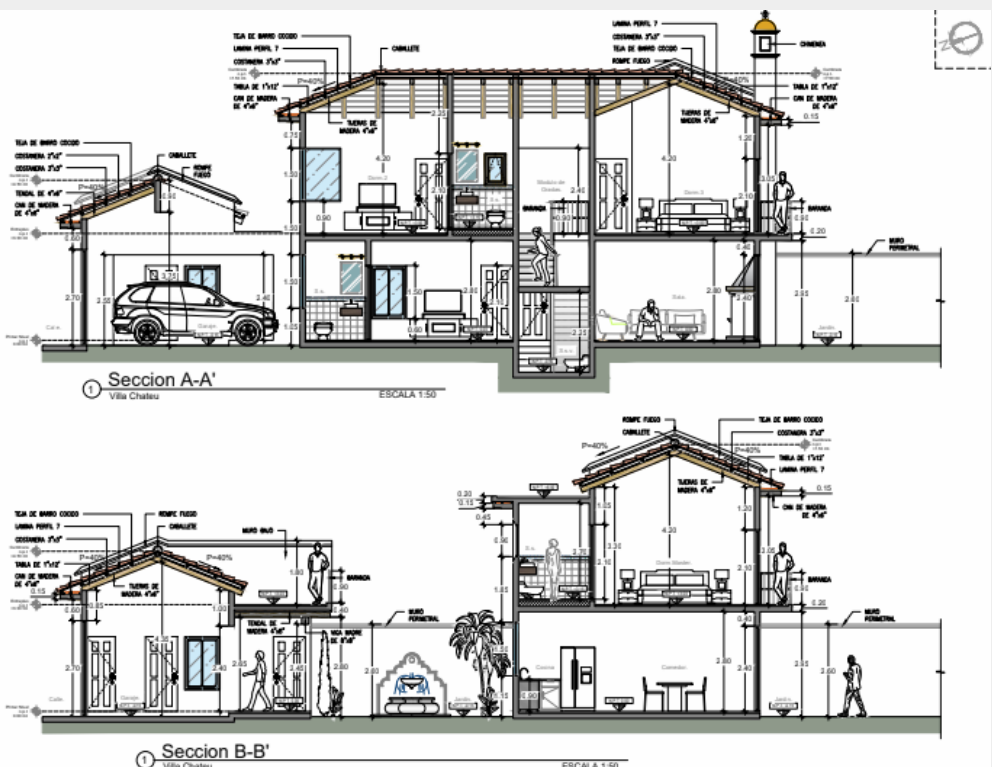

Casa en Venta San Pedro el Panorama Antigua Guatemala

- Terreno: 385 mts
- Medidas: 11 x 35 mts
- Construcción: 309 mts²
- Recibidor
- Baño de visitas
- Sala con chimenea
- Comedor
- Cocina con cúpula de 4 aguas
- Área de lavandería
- Terraza española amplia (1 er Nivel)
- Habitación principal con walk in closet y baño
- 3 habitaciones secundarias con baño cada una
- Terraza de estar exterior (2do Nivel) con pérgola
- Piscina en jardín central
- Jardín con búcaro que incluye siembra de grama en guía (San Agustín)
- Habitación de servicio con baño
- 1 garaje
- El sistema constructivo a utilizar será de mampostería reforzada, toda la ventanería es de pvc, imitación madera. Vidrio templado en ventanales, pisos de marmol, puertas de madera (interiores) en palo blanco tratado y portones principales será madera palo blanco con bastidor de metal.

Venta: $725,000.00 más timbres

Código: CV1868-C1

Más información 2366-1232 / 3044-0208