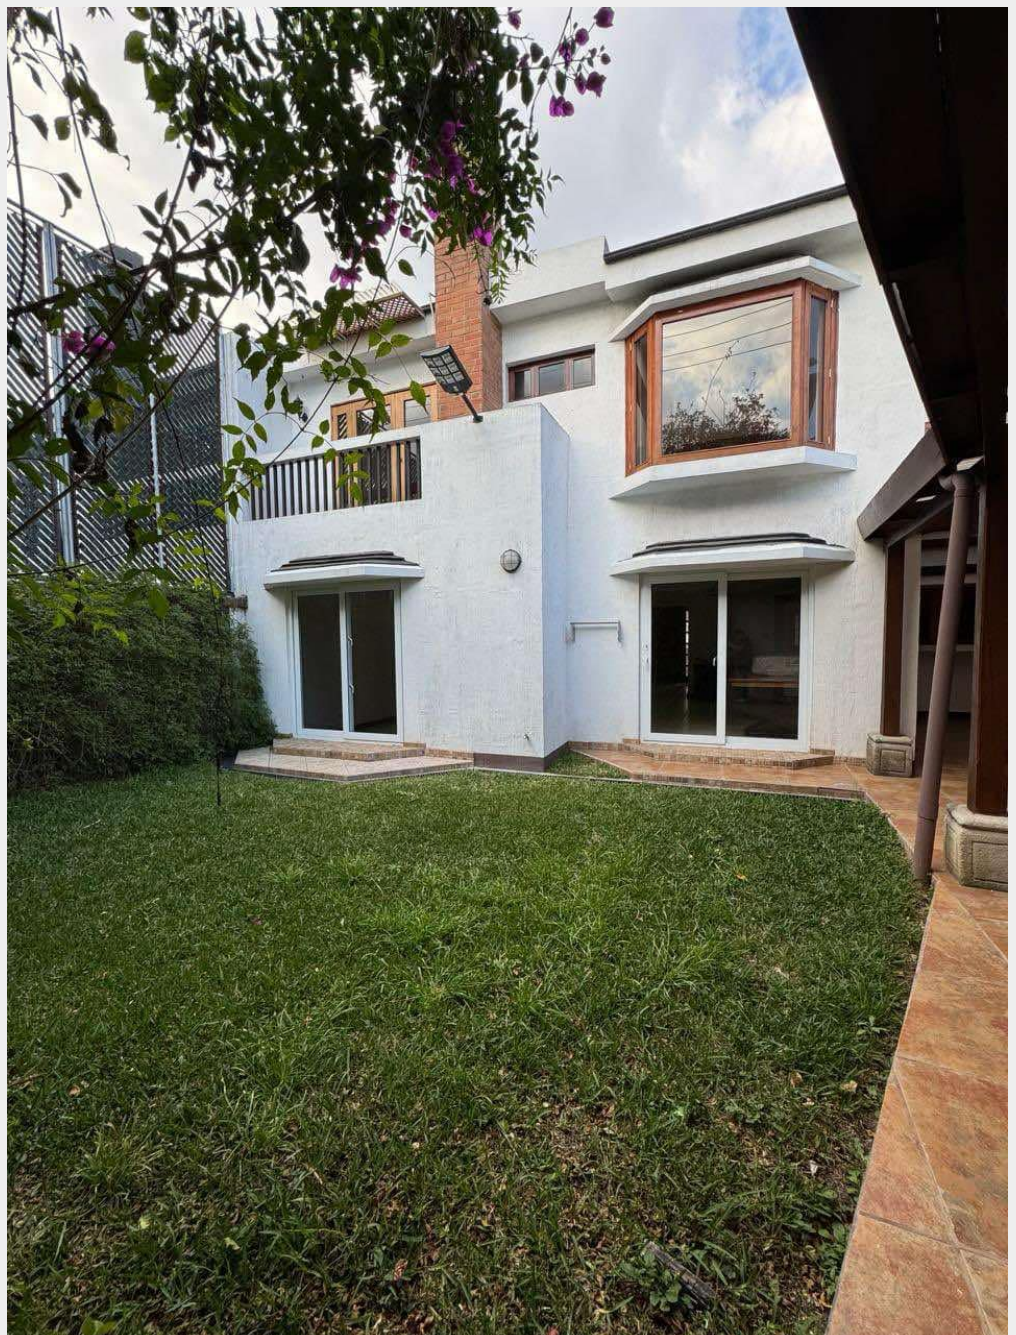

# Casa en Renta km 18.5 Carretera a El Salvador San José el Tajín

SKU: CR1832-C1

US\$1,200.00

## Casa en Renta km 18.5 Carretera a El Salvador / San José el Tajín

Descripción: Entrada a Olmeca Sala con chimenea Comedor Estudio  
Cocina con gabinetes Área de lavandería Patio techado con pila  
Dormitorio y baño de servicio Jardín con Pérgola grande 4 parqueos (2  
techados) Sala familiar Habitación principal con walk in closet y baño 2  
habitaciones secundarias con closet Renta: \$ 1,200 incluye  
mantenimiento más IVA Código: CR1832-C1 Más información 2366-  
1232 / 3044-0208