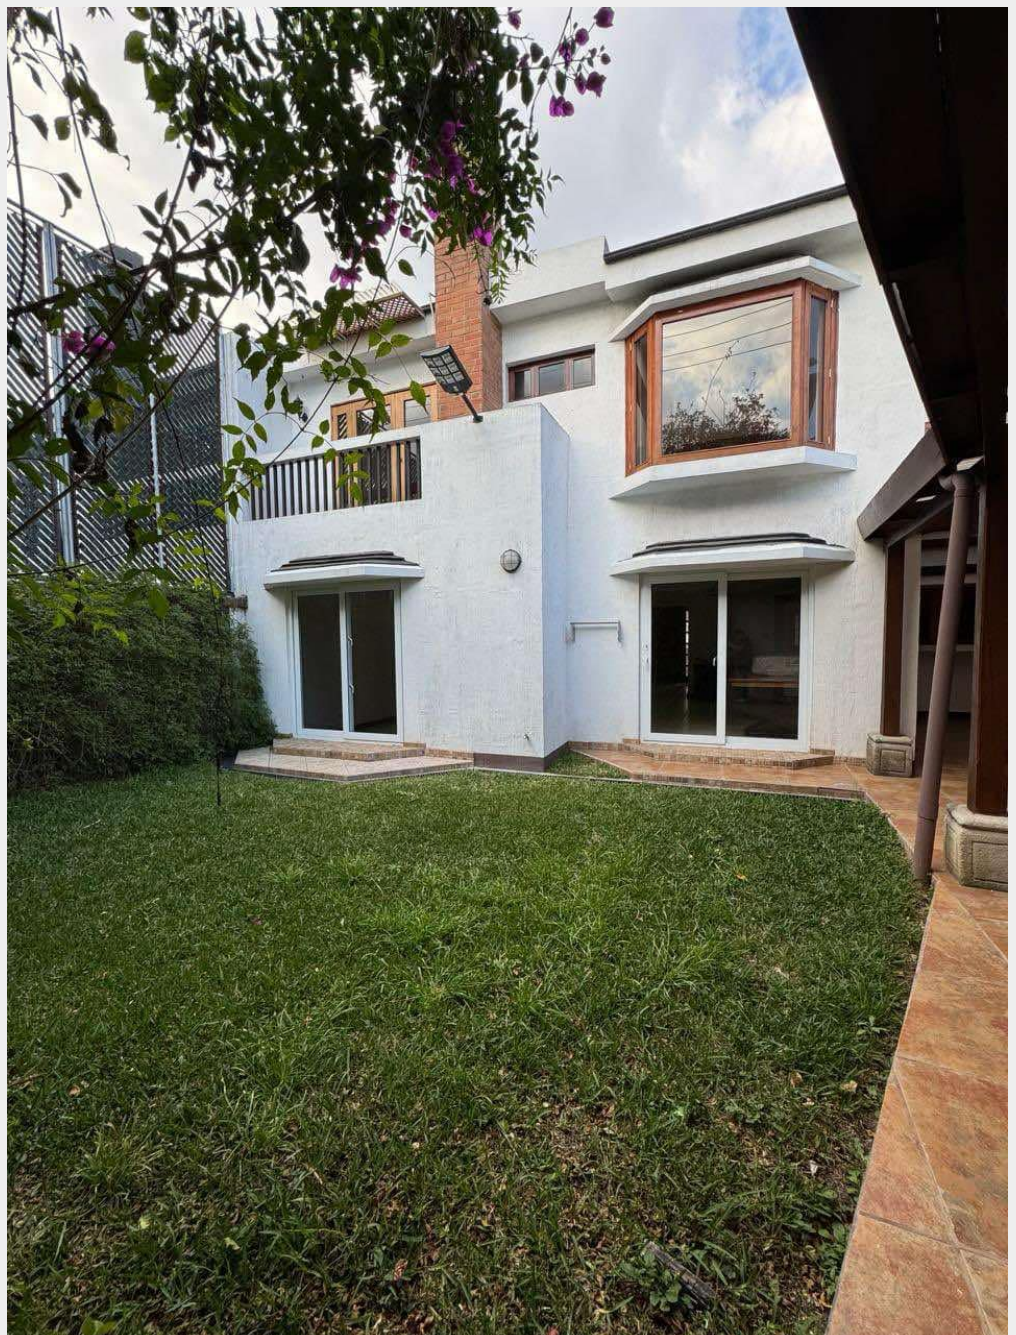

Casa en Renta km 18.5 Carretera a El Salvador / San José el Tajín

Descripción: Entrada a Olmeca Sala con chimenea Comedor Estudio
Cocina con gabinetes Área de lavandería Patio techado con pila
Dormitorio y baño de servicio Jardín con Pérgola grande 4 parqueos (2
techados) Sala familiar Habitación principal con walk in closet y baño 2
habitaciones secundarias con closet Renta: $ 1,200 incluye
mantenimiento más IVA Código: CR1832-C1 Más información 2366-
1232 / 3044-0208