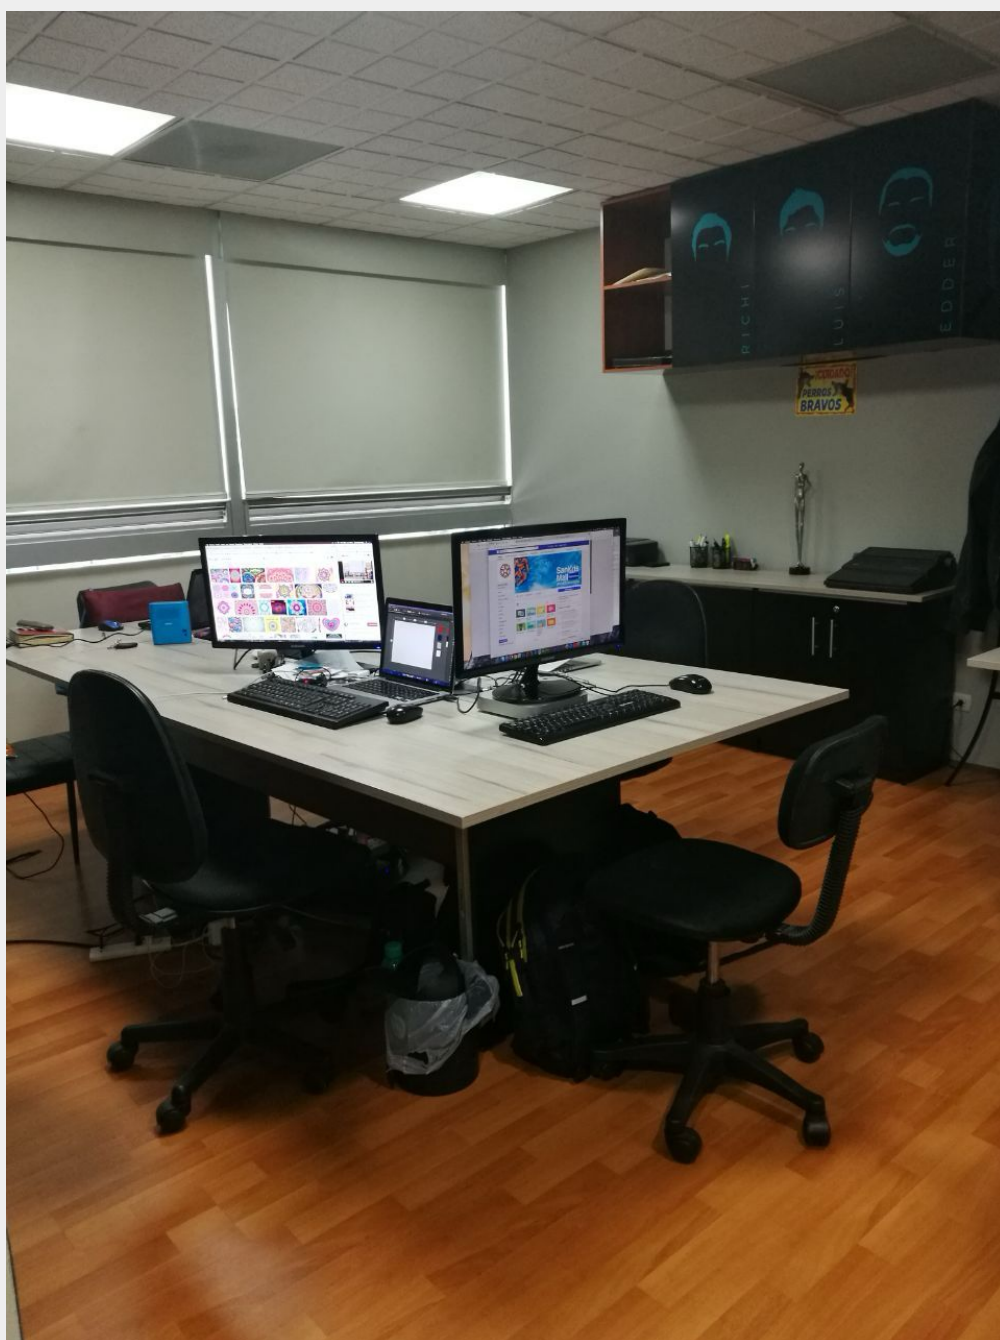

Oficina en Renta km 16.5 Carretera a El Salvador / Scena

- 70 m2
- Tabicada
- Aire acondicionado central
- 1 baño
- 2 parqueos

Renta: Q5,000.00 más mantenimiento Q. 1,345.79 más Agua Q.165 más IVA Código: OR1951-C2 Más información 2366-1232 / 5318-2505