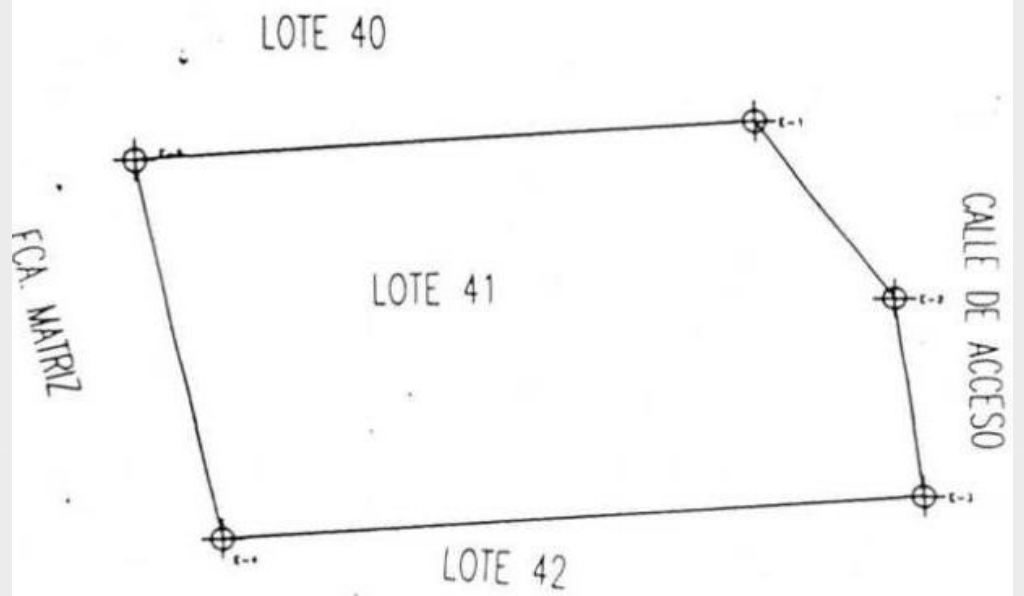

Terreno en venta km 12.5 Carretera a El Salvador / El Socorro

SKU: TV1638-C1

US\$173,244.00

Terreno en venta km 12.5 Carretera a El Salvador / El Socorro

- Área: 1,052.63 m² / 1,506.47 v²
- Topografía inclinada
- El terreno se encuentra urbanizado
- Únicamente para construcción de vivienda
- Excelente vista a la ciudad
- Ubicado adentro de condominio

Venta: \$115.00 por V2

Código: TV1638-C1

Más información 2366-1232 / 3044-0208

 17 avenida 19-70 Zona 10

 2366-1232

 propiedades@coinmsa.gt

EST	P.O.	AZIMUT	DISTANCIA
E-1	E-2	144°00'	14.07 Mts
E-2	E-3	173°41'	12.91 Mts
E-3	E-4	286°20'	43.10 Mts
E-4	E-5	348°56'	25.00 Mts
E-5	E-1	86°20'	38.20 Mts

AREA = 1052.63 Mts² = 1506.47 Vrs.²

DANI

📍 17 avenida 19-70 Zona 10

☎ 2366-1232

✉ propiedades@coinmsa.gt