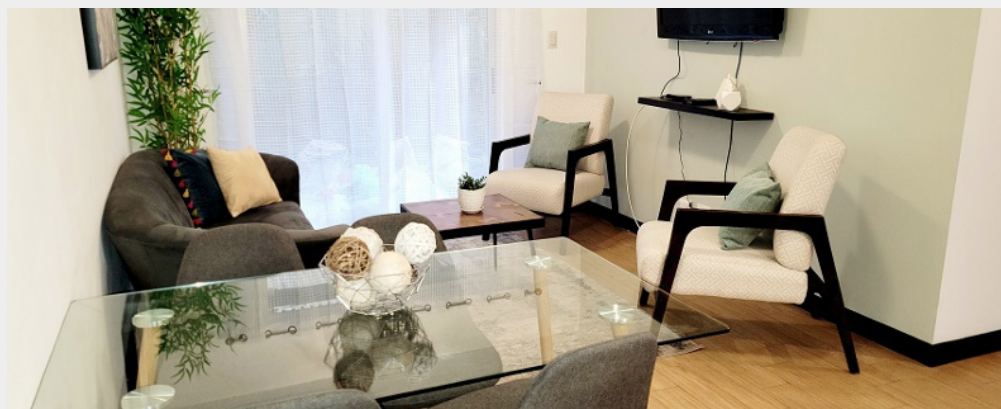

17 avenida 19-70 Zona 10

2366-1232

propiedades@coinmsa.gt