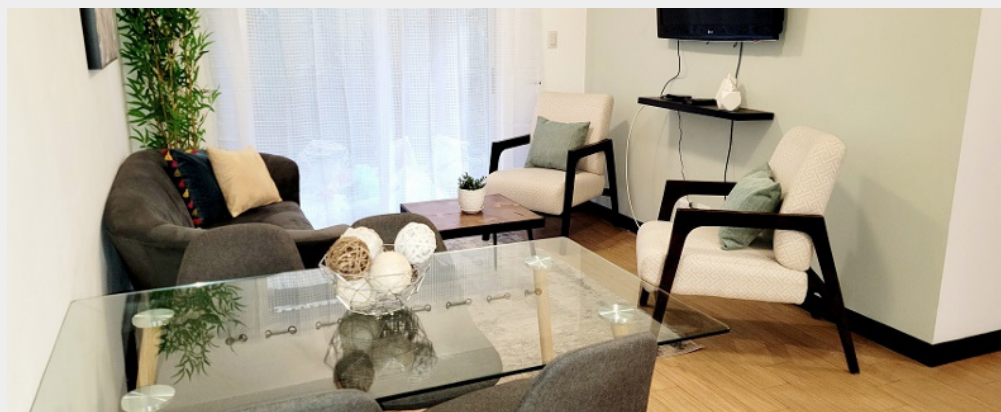

17 avenida 19-70 Zona 10

2366-1232

propiedades@coinmsa.gt